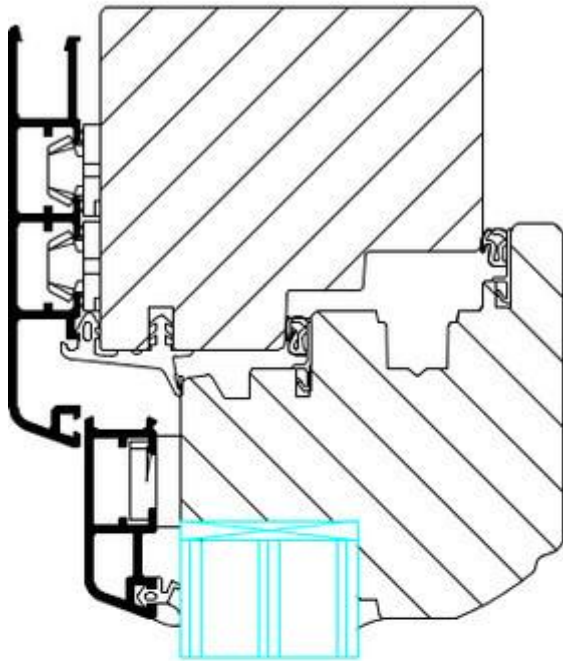

Holzfenster IV 78 mit Aluminium-Deckschale

Das Holz-Aluminium-System Gutmann Mira ist ein halbflächenversetztes oder flächenbündiges System welches keine Gestaltungswünsche offen lässt. Alle gängigen Fensterkonstruktionen und Öffnungsarten können umgesetzt werden. Schrägfenster, Rundbögen sowie Sprossen sind ebenfalls ausführbar.

Vorteile im Überblick:

- gute Wärmedämmung
- innovative Profilgeometrien
- Form- und Farbvielfalt für Ihre Gestaltungswünsche

Ausführungsvarianten :

BFT HA IV 78
flächenversetzt

BFT HA IV 78
flächenbündig