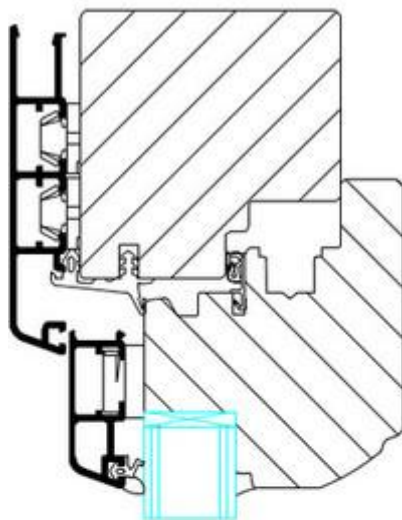

Holzfenster IV 68 mit Aluminium-Deckschale

Das Holz-Aluminium-System Gutmann Mira ist ein halbflächenversetztes oder flächenbündiges System welches keine Gestaltungswünsche offen lässt. Alle gängigen Fensterkonstruktionen und Öffnungsarten können umgesetzt werden. Schrägfenster, Rundbögen sowie Sprossen sind ebenfalls ausführbar.

Vorteile im Überblick:

- gutes Preis-Leistungs-Verhältnis
- Form- und Farbvielfalt für Ihre Gestaltungswünsche
- innovative Profilgeometrien

Ausführungsvarianten :

BFT HA IV 68
flächenversetzt

BFT HA IV 68
flächenbündig